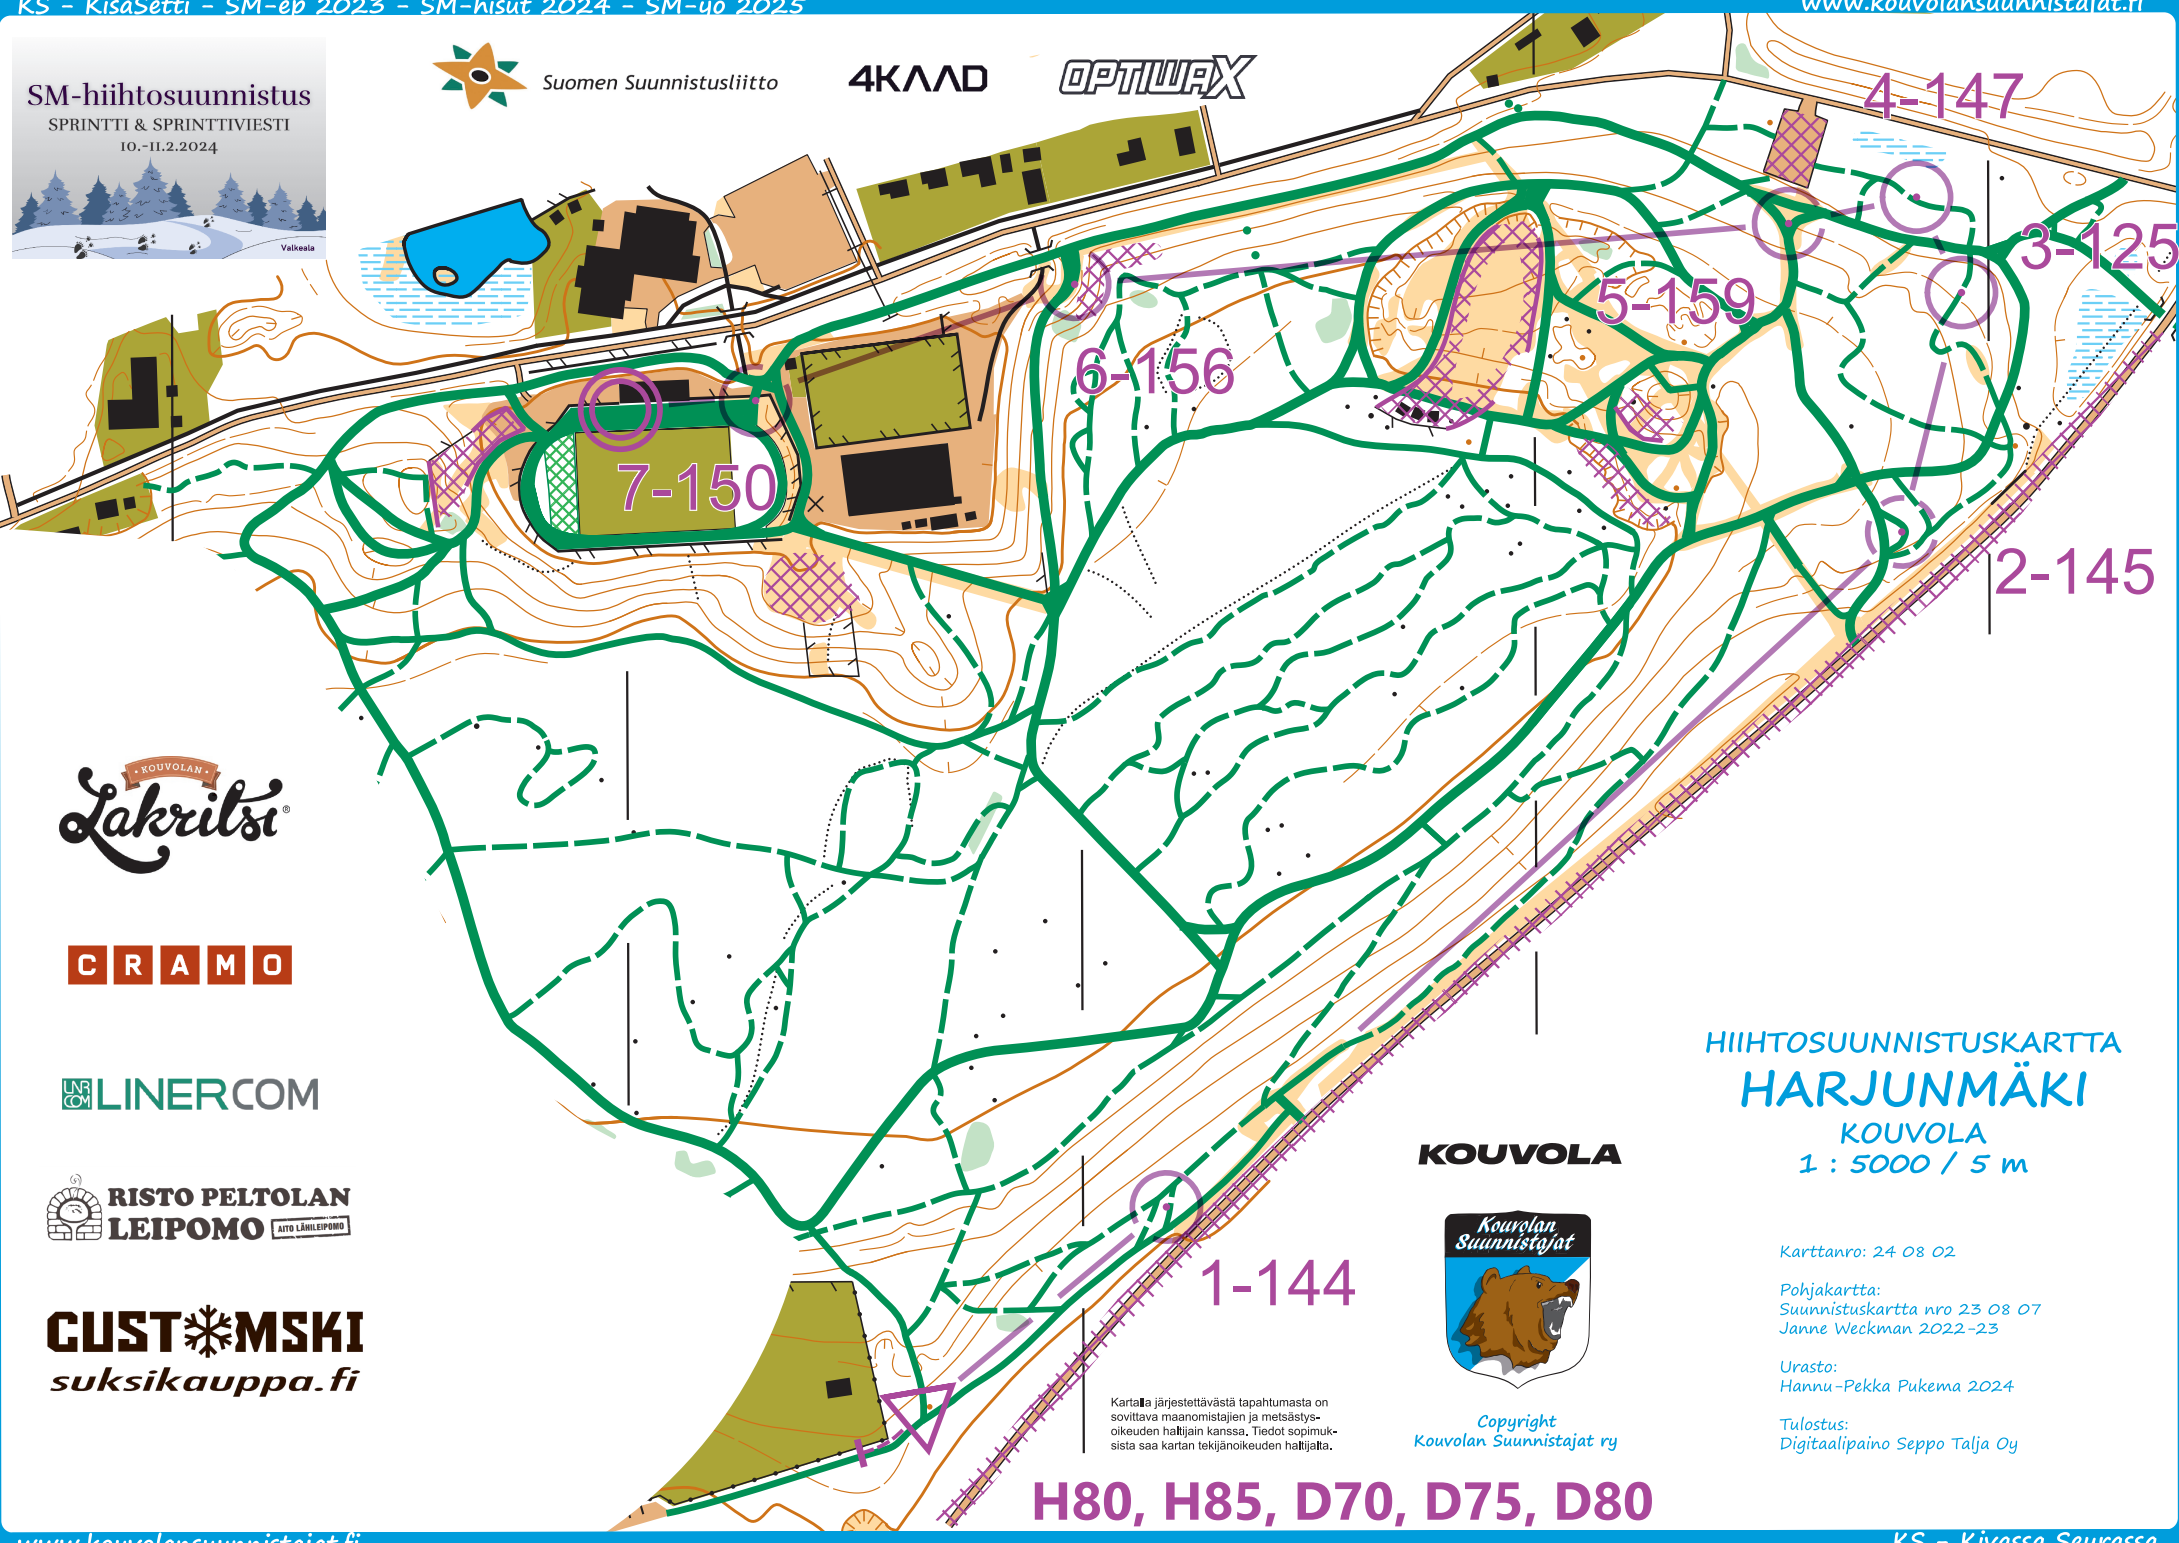

SM-hiihtosuunnistus
SPRINTTI & SPRINTTIViesti
10.-11.2.2024

Suomen Suunnistusliitto

4KΛΛD

OPTIWAX

Lakritsi

CRAMO

LINERCOM

RISTO PELTOLAN
LEIPOMO

GUSTMSKI
suksikauppa.fi

KOUVOLA

Copyright
Kouvolan Suunnistajat ry

HIHTOSUUNNISTUSKARTTA HARJUNMÄKI

KOUVOLA
1 : 5000 / 5 m

Kartتانرو: 24 08 02

Pohjakartta:
Suunnistuskartta nro 23 08 07
Janne Weckman 2022-23

Urasto:
Hannu-Pekka Pukema 2024

Tulostus:
Digitaalipaino Seppo Talja Oy

H80, H85, D70, D75, D80