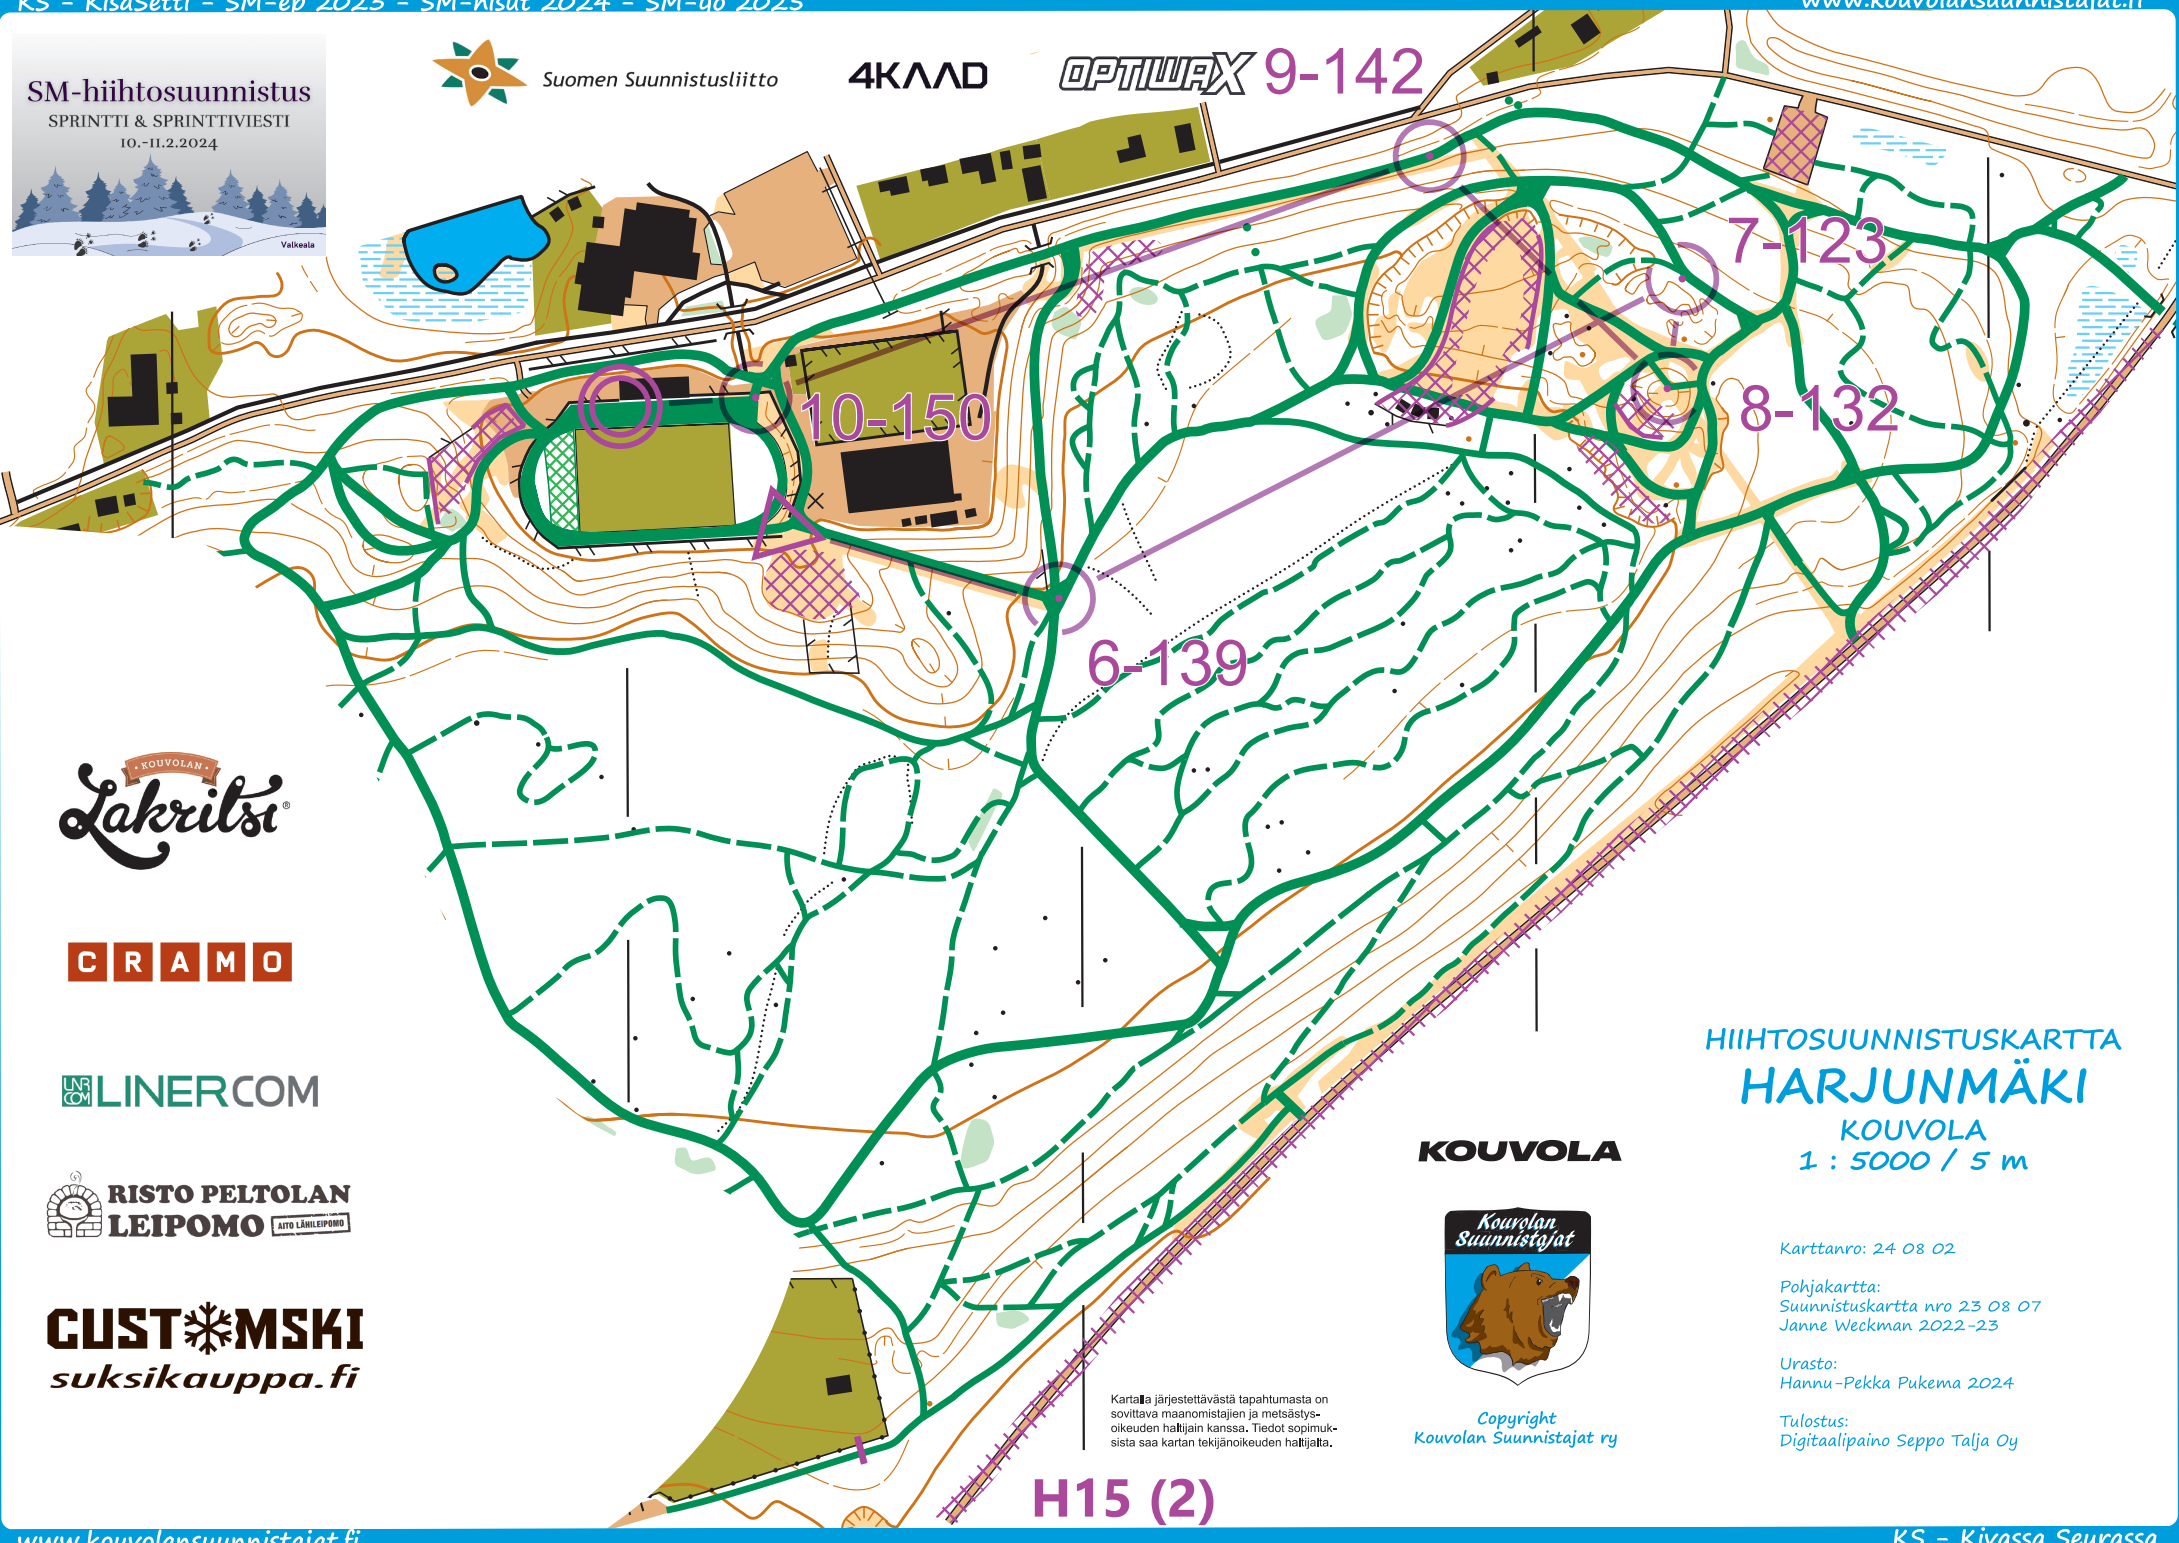

SM-hiihtosuunnistus
SPRINTTI & SPRINTTIViesti
10.-11.2.2024

Suomen Suunnistusliitto

4KΛΛD

OPTIWAX 9-142

Lakritsi®

CRAMO

LINERCOM

RISTO PELTOLAN
LEIPOMO

CUSTOMSKI
suksikauppa.fi

HIHTOSUUNNISTUSKARTTA
HARJUNMÄKI

KOUVOLA

1 : 5000 / 5 m

KOUVOLA

Copyright
Kouvola Suunnistajat ry

Karttanro: 24 08 02

Pohjakartta:
Suunnistuskartta nro 23 08 07
Janne Weckman 2022-23

Urasto:
Hannu-Pekka Pukema 2024

Tulostus:
Digitaalipaino Seppo Talja Oy

H15 (2)