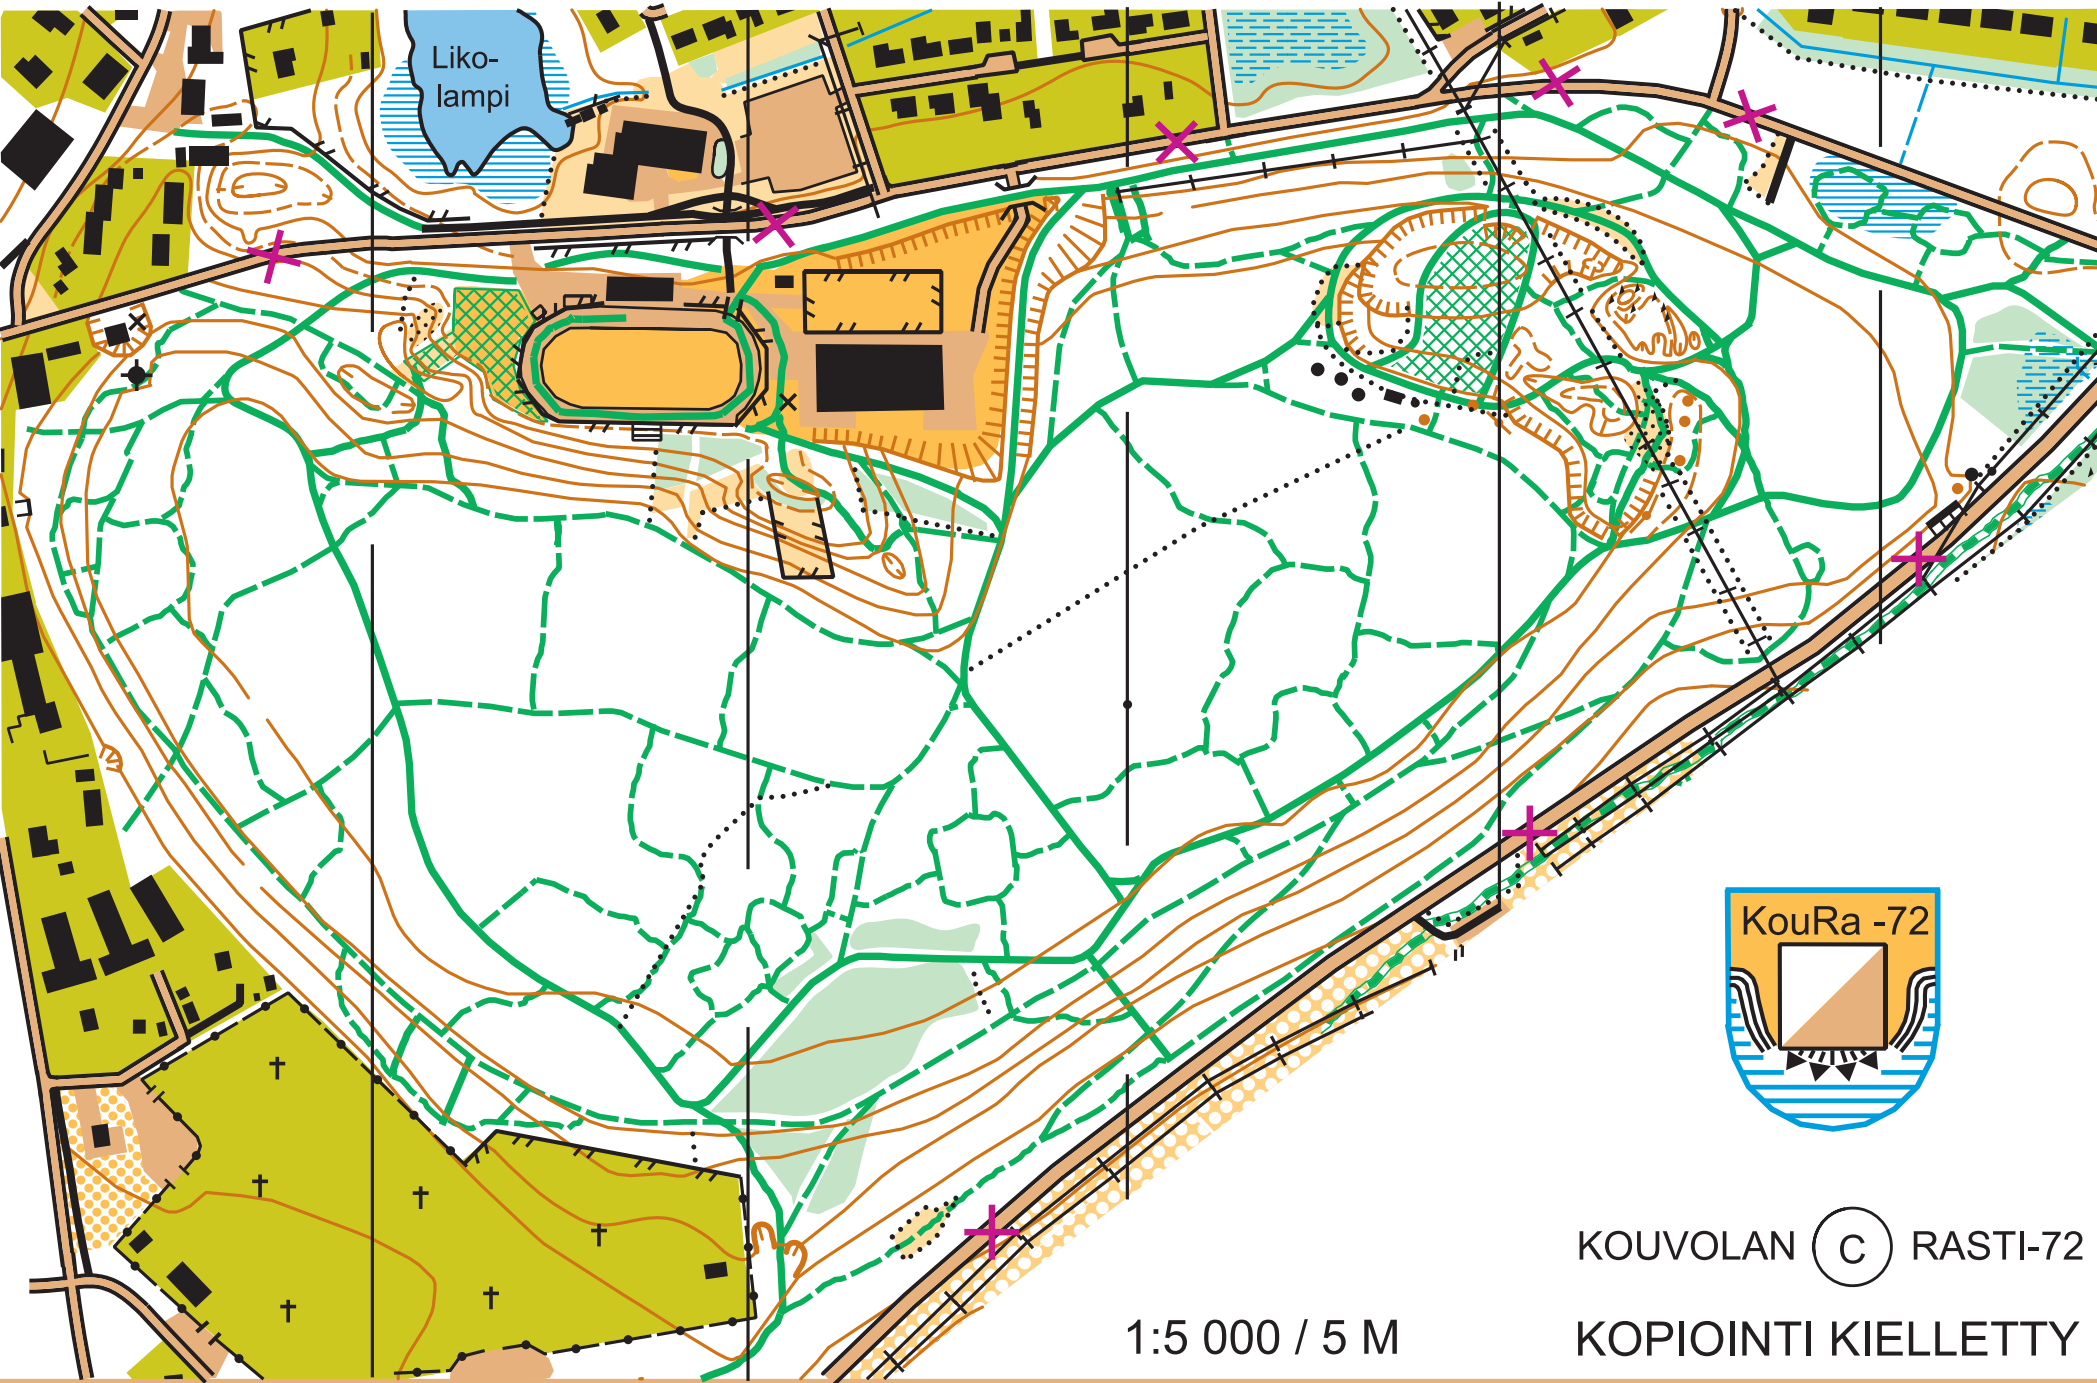

1:5 000 / 5 m

OTE HS-KARTASTA

VALKEALA

KOUVOLAN (C) RASTI-72

KOPIOINTI KIELLETTY

1:5 000 / 5 M