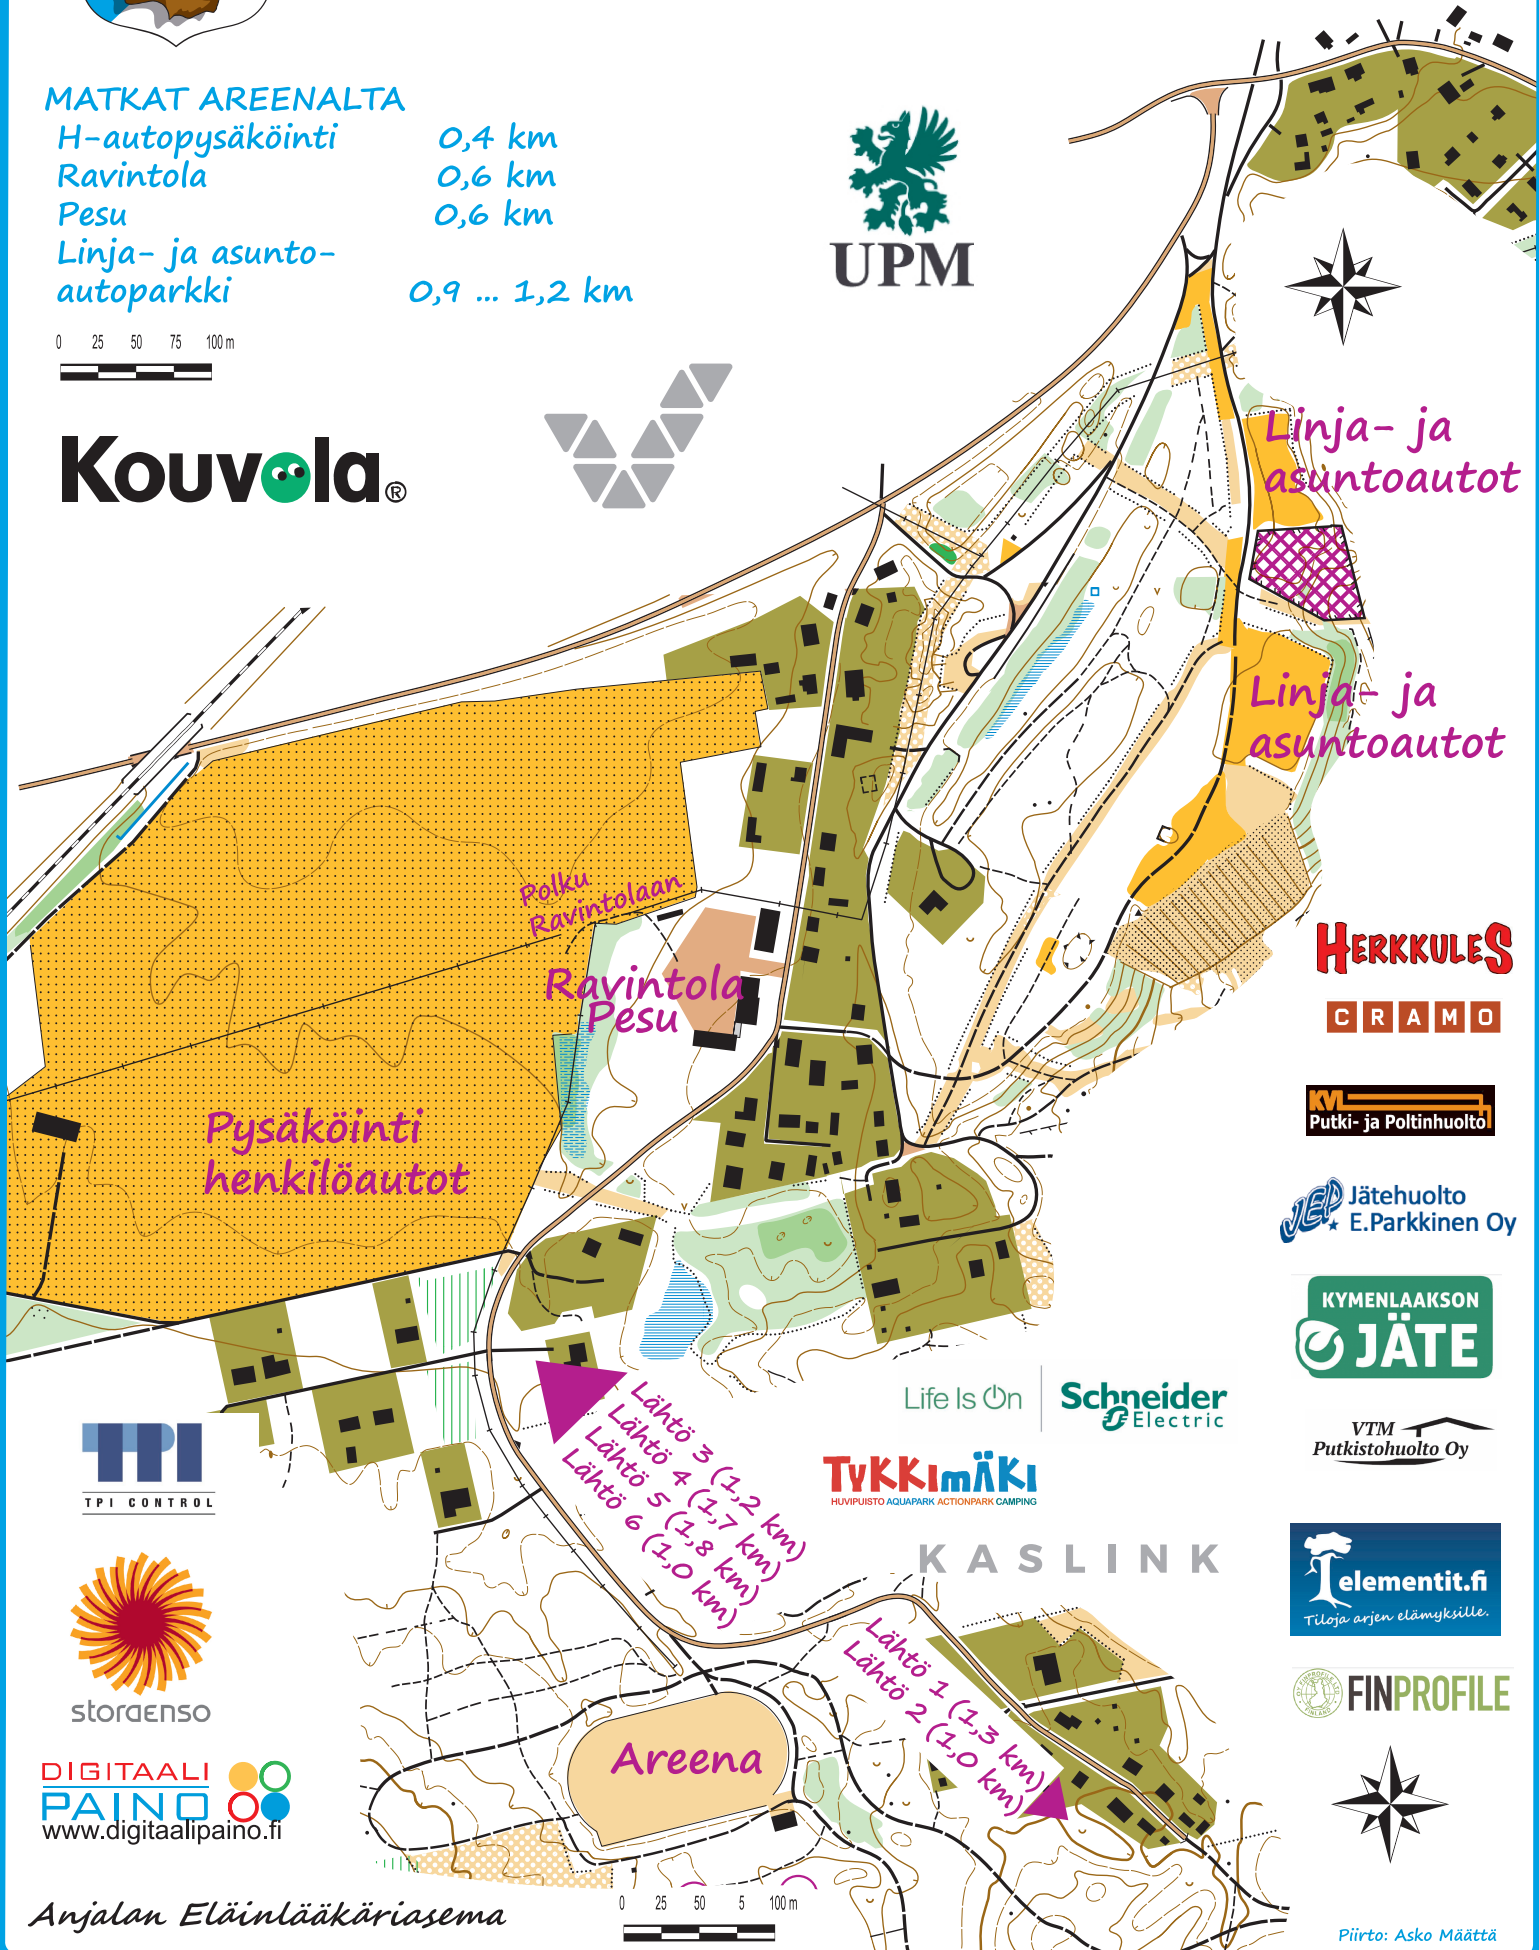

SM-Keskimatka 26.5.2018

kilpailukeskuskartta

mittakaava 1 : 5 000

MATKAT AREENALTA

H-autopysäköinti	0,4 km
Ravintola	0,6 km
Pesu	0,6 km
Linja- ja asunto- autoparkki	0,9 ... 1,2 km

0 25 50 75 100 m

Kouvola®

Linja- ja
asuntoautot

Life Is On | **Schneider**
Electric

Tvkkimäki
HUIVUUSTO AQUALPARK ACTIONPARK CAMPING

Telementit.fi
Tuloja arjen elämyksille.

FINPROFILE

storaenso

DIGITAALI PAINO
www.digitaalipaino.fi

Anjalan Eläinlääkäriasema