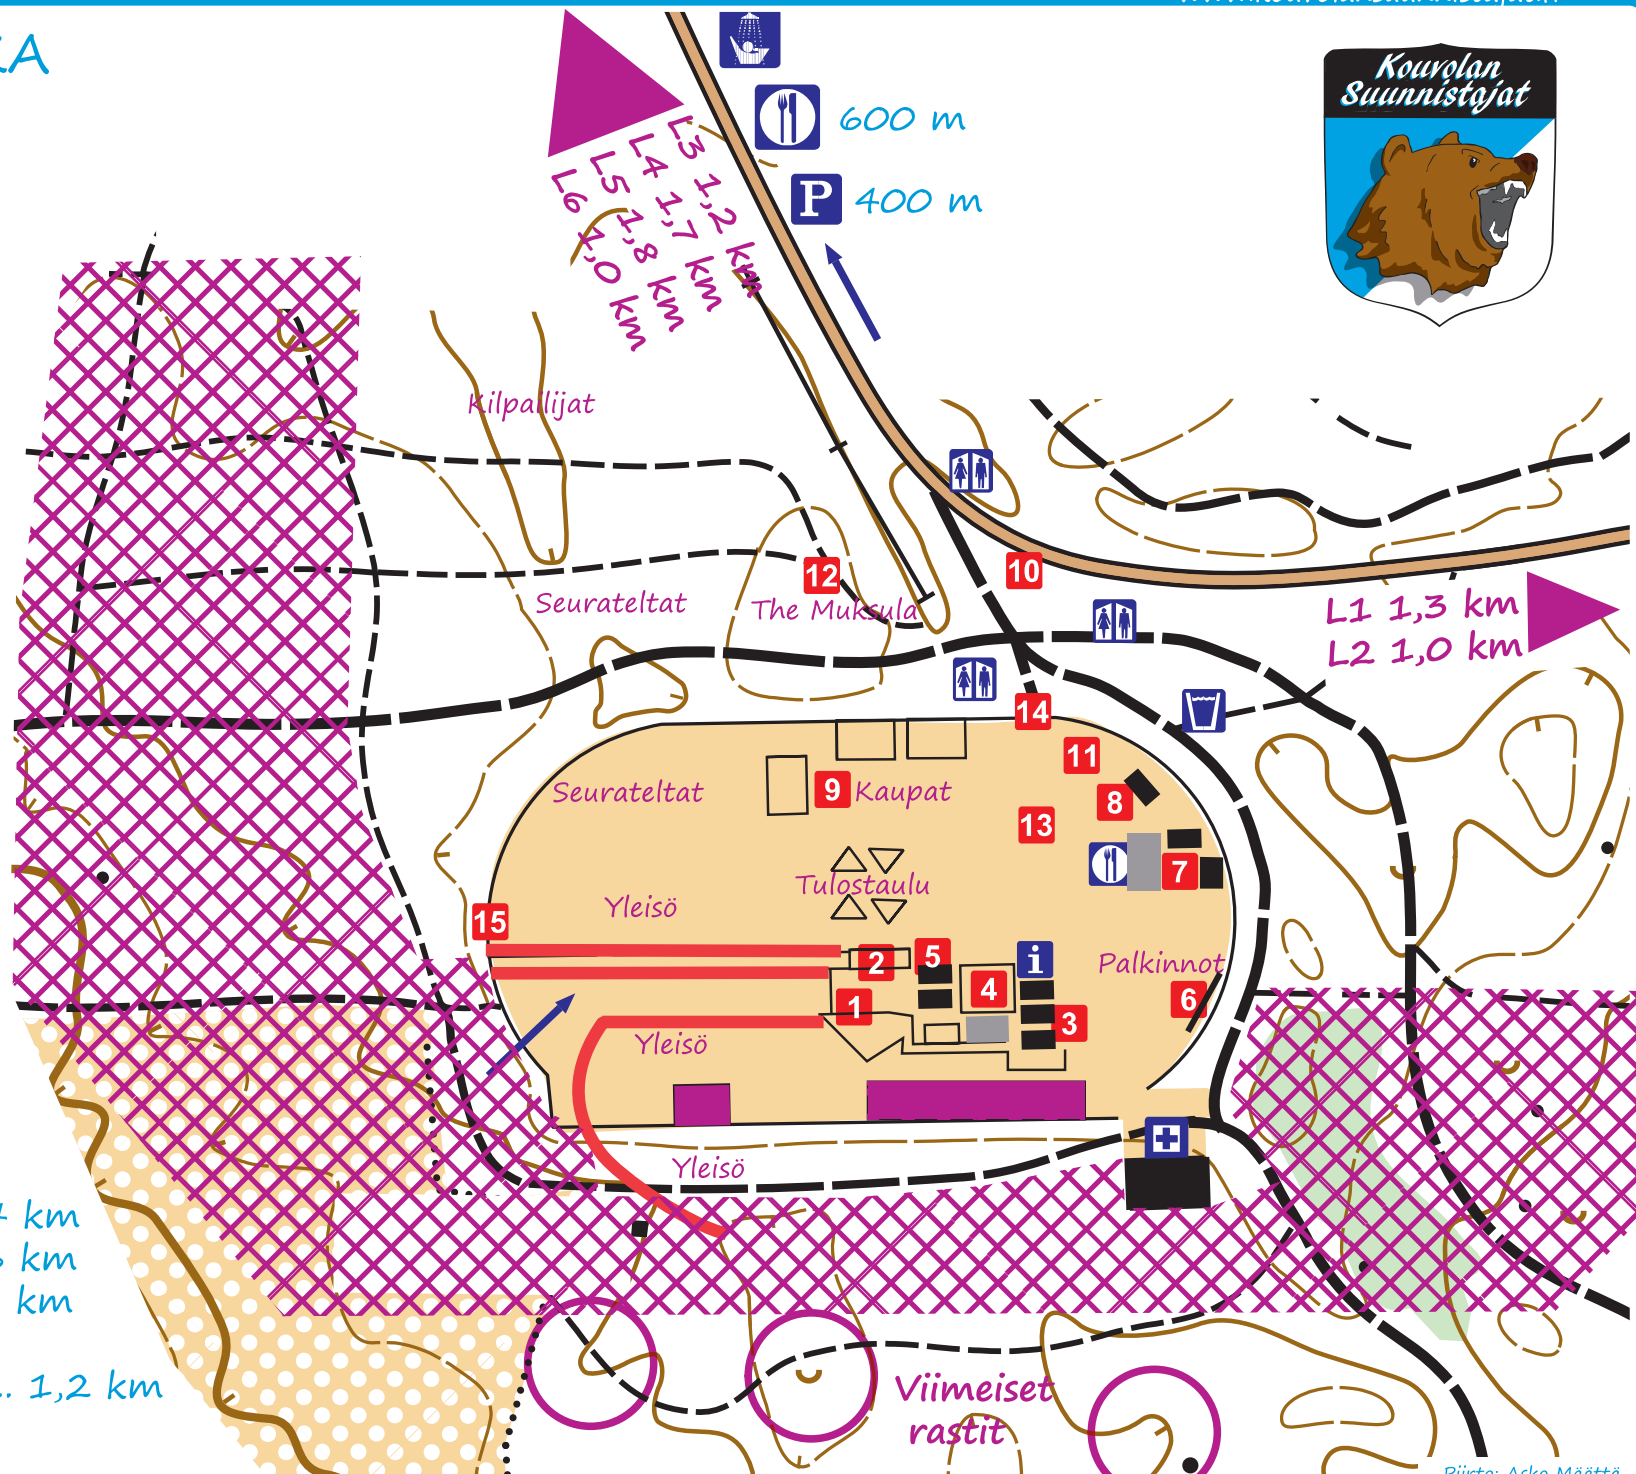

SM-KESKIMATKA VUOHIJÄRVI 26.5.-2018

- 1 Maali
- 2 WRE-final-start
- 3 Media
- 4 Kartat
- 5 Ilmoitustaulu
- 6 Palkinnot
- 7 Kahvio Suppa
- 8 VIP
- 9 Kaupat
- 10 Varusteiden nouto
- 11 Erämiehet
- 12 The Muksula
- 13 Opaspaalu
- 14 Kisaportti
- 15 WRE-Pre-Start-GPS

MATKAT AREENALTA

H-autopysäköinti	0,4 km
Ravintola	0,6 km
Pesu	0,6 km
Linja- ja asunto- autoparkki	0,9 ... 1,2 km