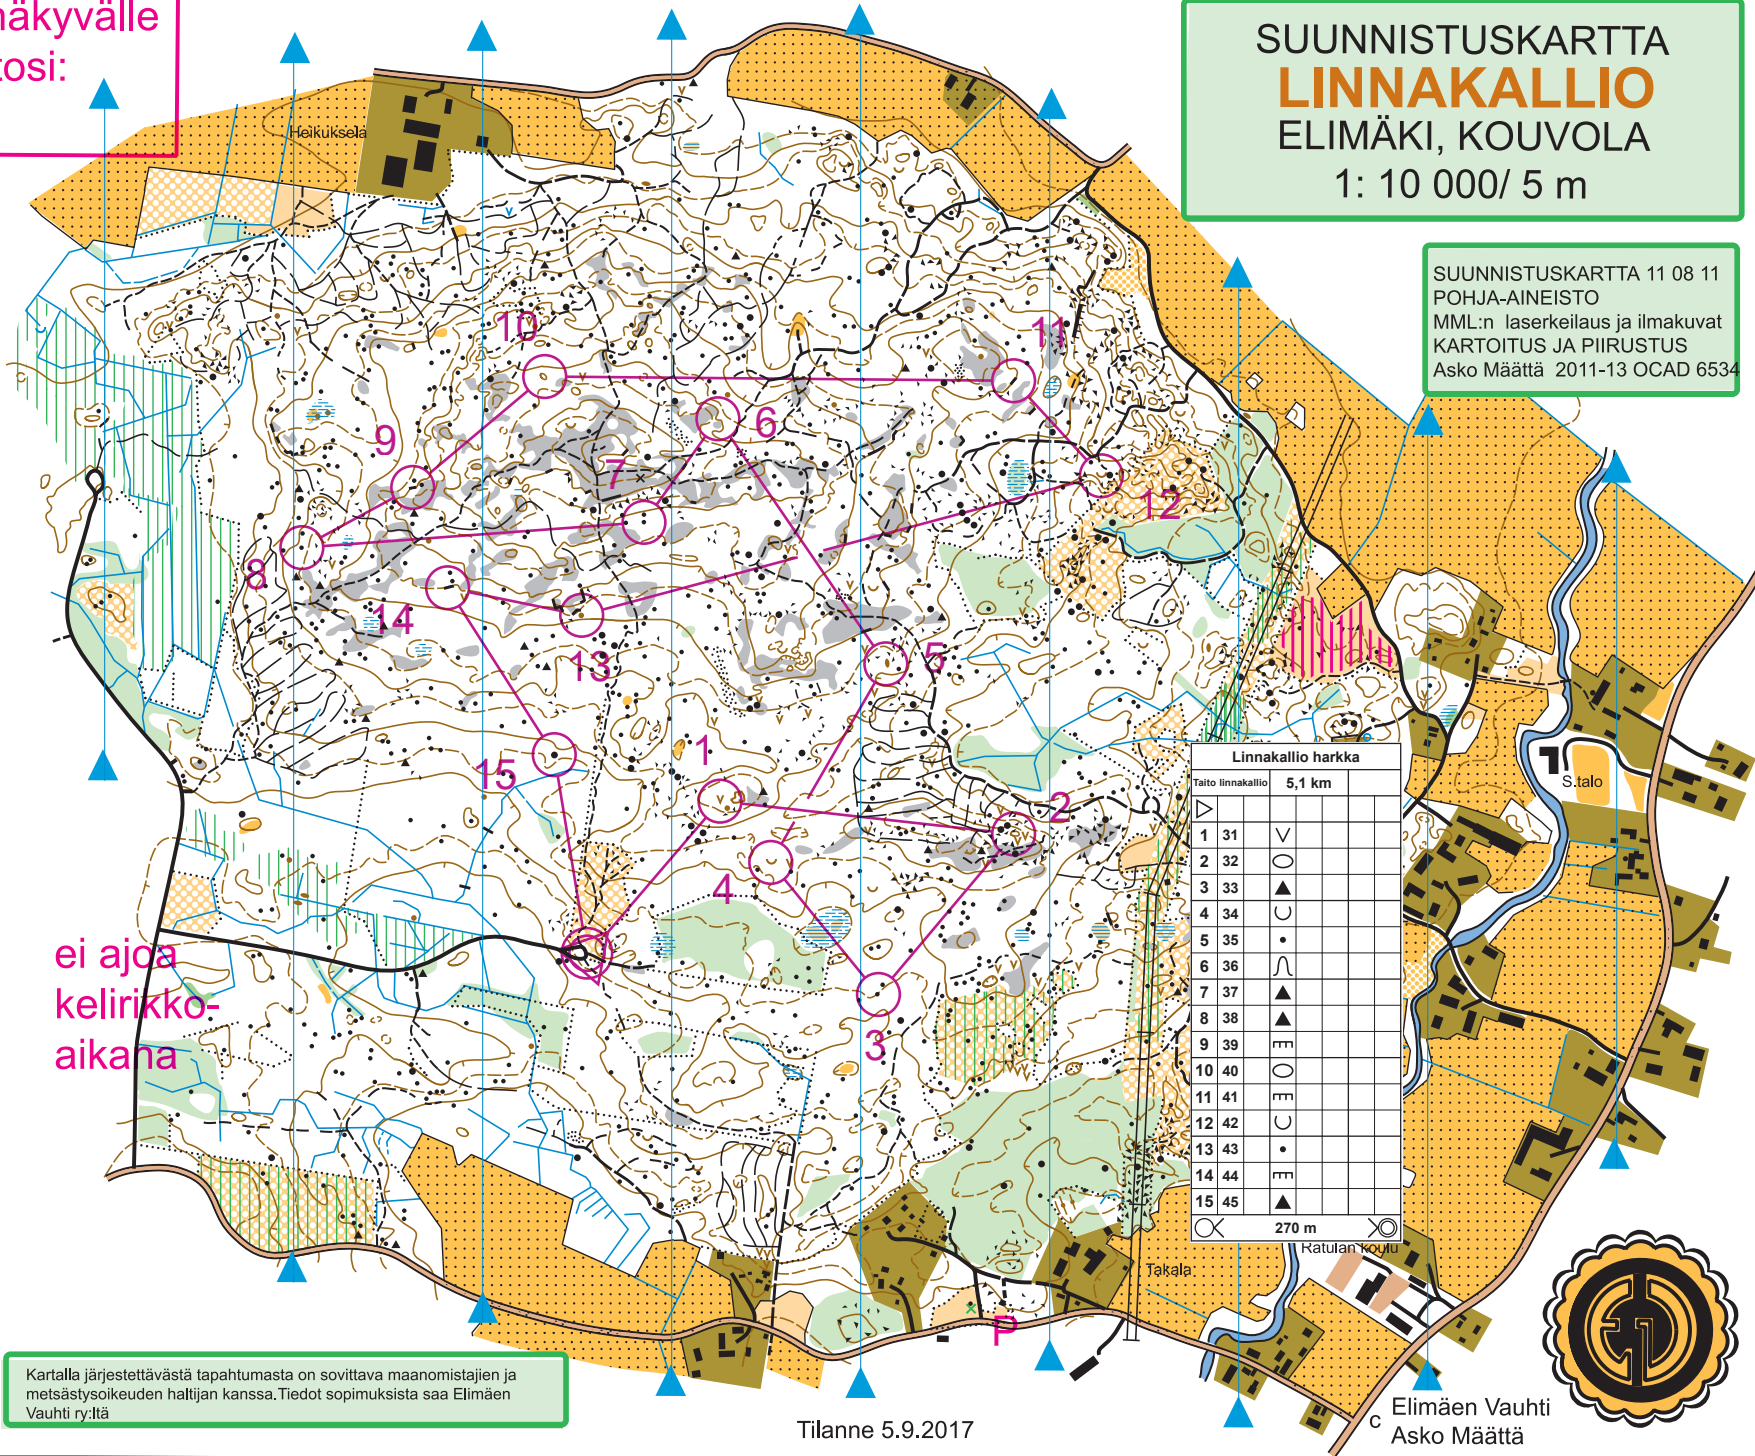

Jätähän autoon näkyvälle paikalle yhteystietosi:
- nimi ja puhnro

SUUNNISTUSKARTTA
LINNAKALLIO
ELIMÄKI, KOUVOLA
1: 10 000/ 5 m

SUUNNISTUSKARTTA 11 08 11
POHJA-AINEISTO
MML:n laserkeilaus ja ilmakuvat
KARTOITUS JA PIIRUSTUS
Asko Määttä 2011-13 OCAD 6534

ei ajoa
kelirikko-
aikana

Linnakallio harkka		
Taito linnakallio	5,1 km	
1	31	∇
2	32	○
3	33	▲
4	34	U
5	35	•
6	36	∩
7	37	▲
8	38	▲
9	39	∩
10	40	○
11	41	∩
12	42	U
13	43	•
14	44	∩
15	45	▲

Jaalan, Elimäen ja Valkealan
kehittämisseätiö on tukenut
tämän kartan valmistamista