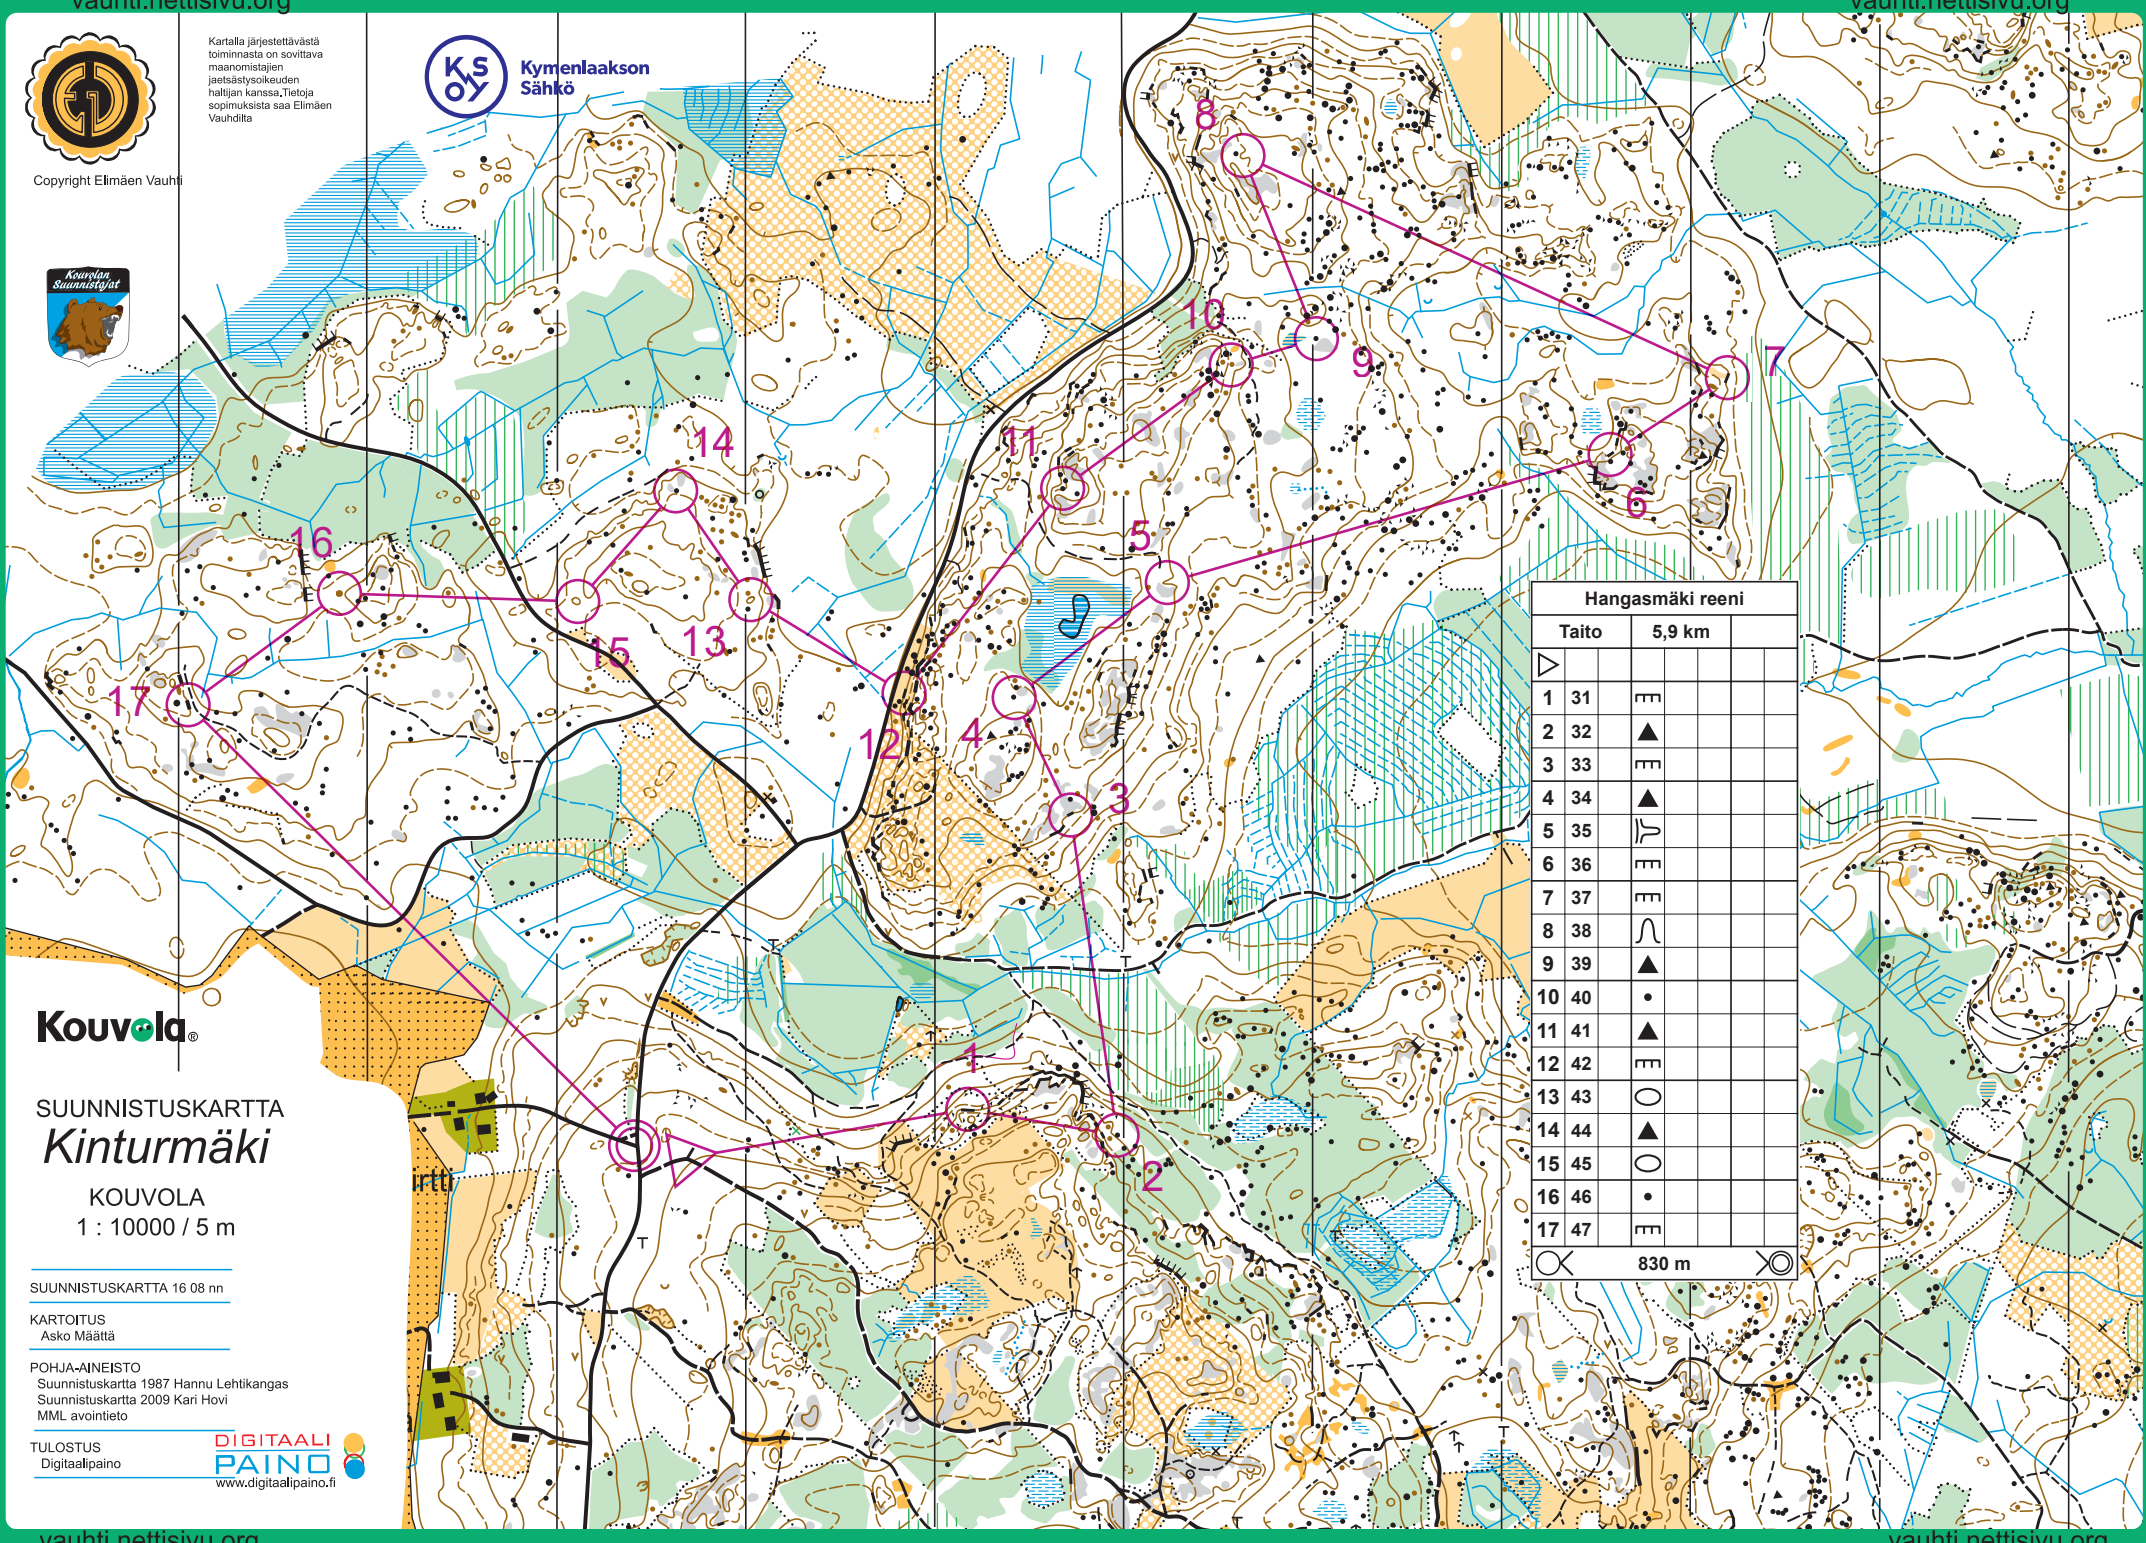

Copyright Elimäen Vauhti

Kymenlaakson Sähkö

Kouvola

SUUNNISTUSKARTTA
Kinturmäki

KOUVOLA
1 : 10000 / 5 m

SUUNNISTUSKARTTA 16 08 nn

KARTOITUS
Asko Määttä

POHJA-AINEISTO
Suunnistuskartta 1987 Hannu Lehtikangas
Suunnistuskartta 2009 Kari Hovi
MML avointieto

TULOSTUS
Digitaalipaino

**DIGITAALI
PAINO**
www.digitaalipaino.fi

Hangasmäki reeni

Taito	5,9 km				
1 31	EE				
2 32	▲				
3 33	EE				
4 34	▲				
5 35	U				
6 36	EE				
7 37	EE				
8 38	U				
9 39	▲				
10 40	•				
11 41	▲				
12 42	EE				
13 43	O				
14 44	▲				
15 45	O				
16 46	•				
17 47	EE				

830 m