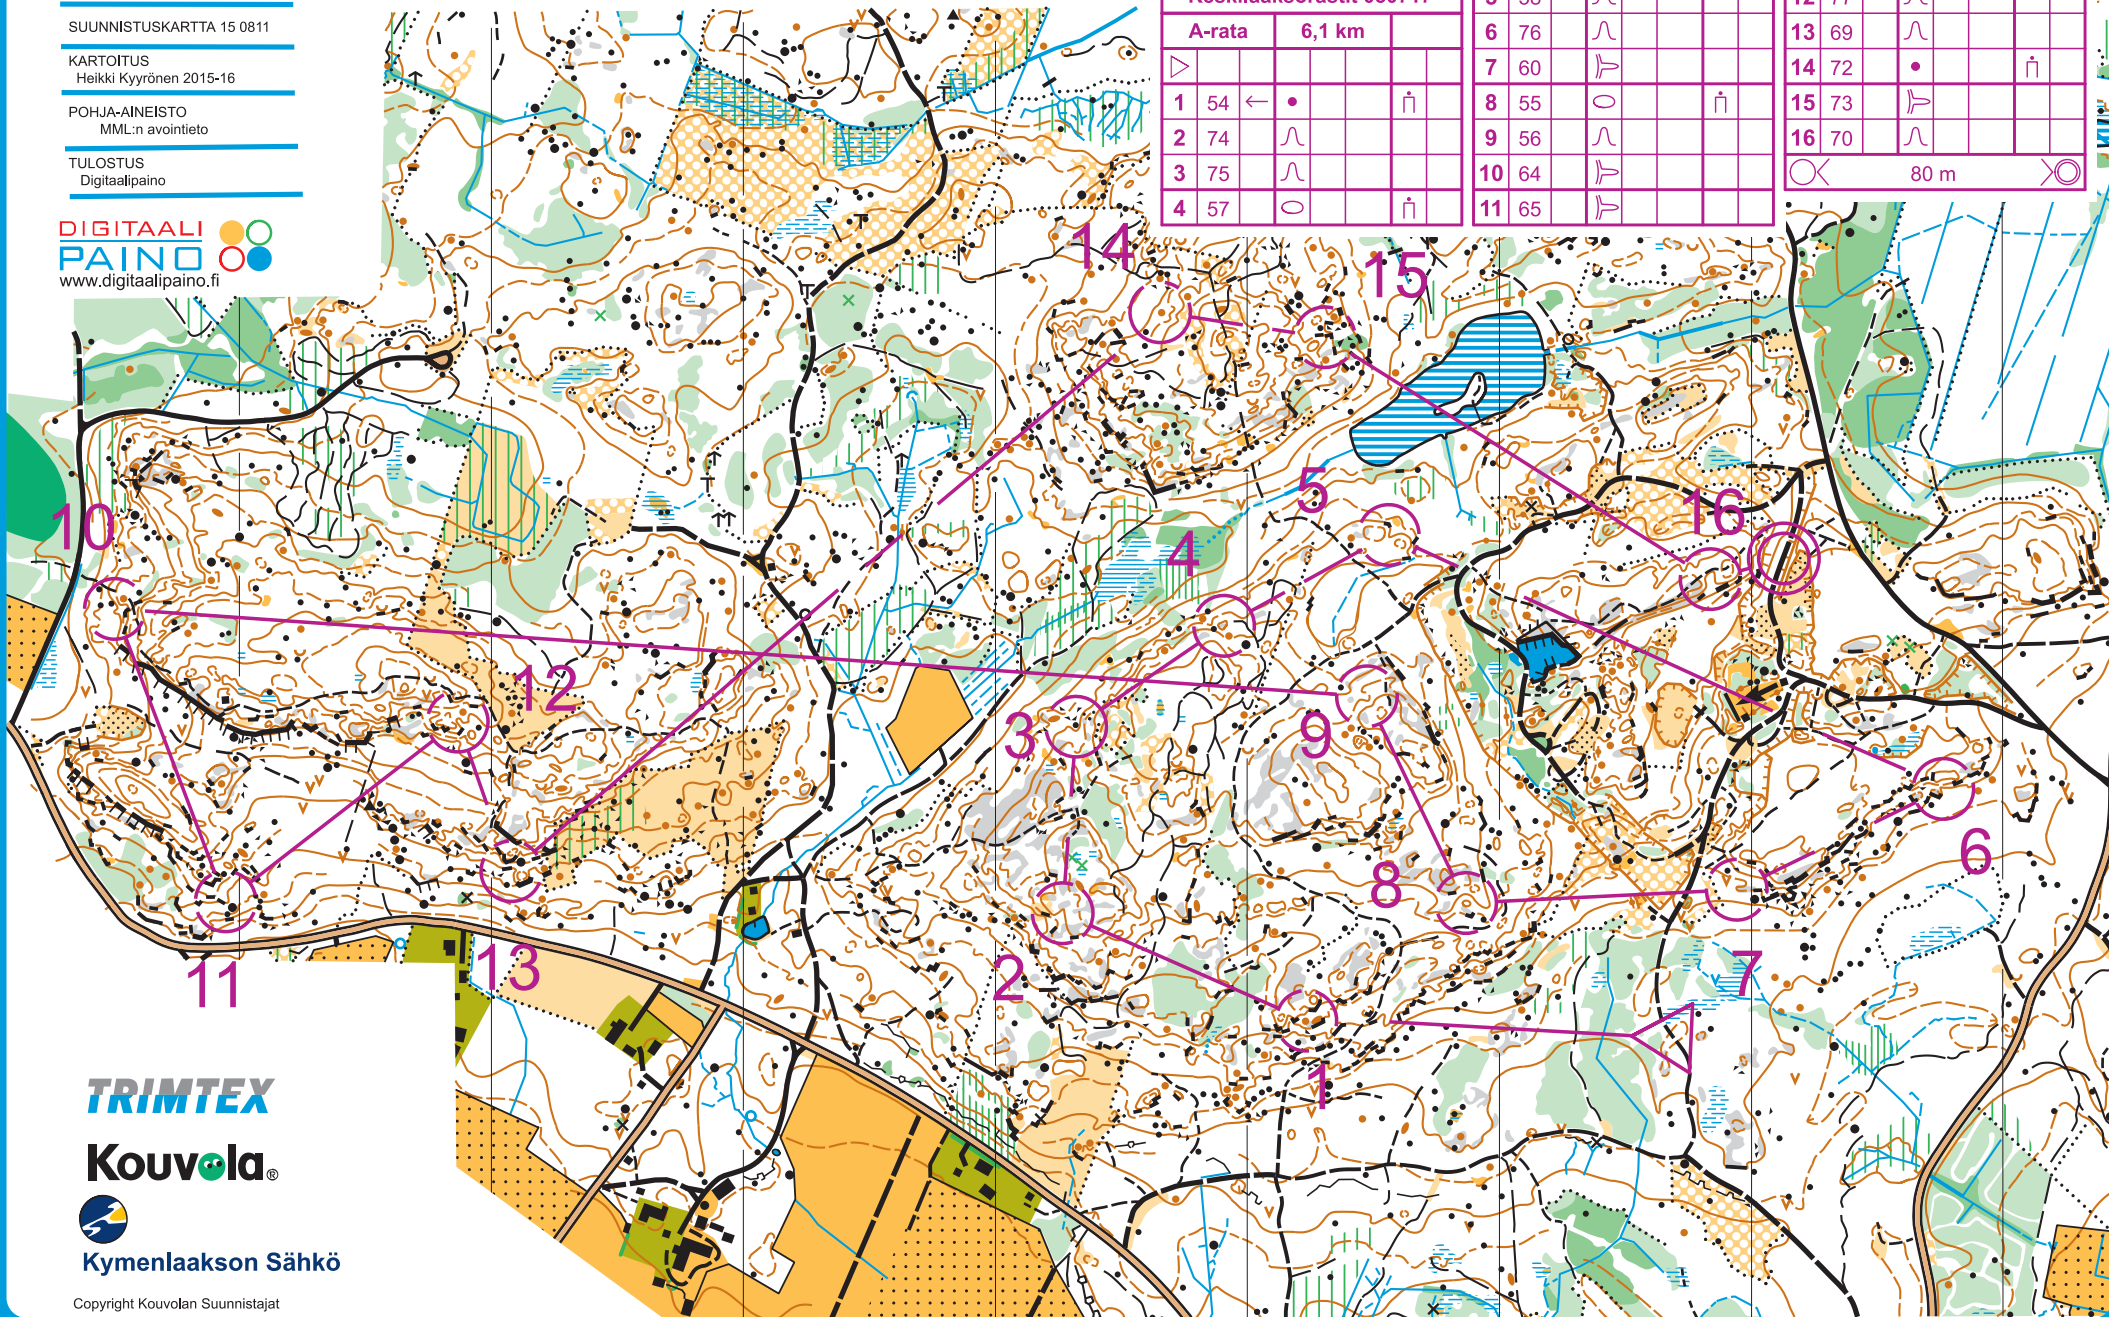

Ratamestareina
 Vuokko Suutari 040 8280506
 Tero Suutari 040 5706685

KORVENKANGAS

SUUNNISTUSKARTTA
 KOUVOLA 1 : 7500 / 5 m

TyKKimÄki
 HIIVIPIISTO AQUAPARK CAMPING

SUUNNISTUSKARTTA 15 0811

KARTOITUS
 Heikki Kyyrönen 2015-16

POHJA-AINEISTO
 MML:n avointieto

TULOSTUS
 Digitaalipaino

**DIGITAALI
 PAINO**
 www.digitaalipaino.fi

Keskilaaksorastit 050717

A-rata 6,1 km

1	54	←	•	ñ
2	74	∩		
3	75	∩		
4	57	○		ñ

5	58	∩		
6	76	∩		
7	60	∩		
8	55	○		ñ
9	56	∩		
10	64	∩		
11	65	∩		

12	77	∩		
13	69	∩		
14	72	•		ñ
15	73	∩		
16	70	∩		

80 m

TRIMTEX

Kouvola

Kymenlaakson Sähkö

Copyright Kouvolan Suunnistajat

www.kouvolansuunnistajat.fi