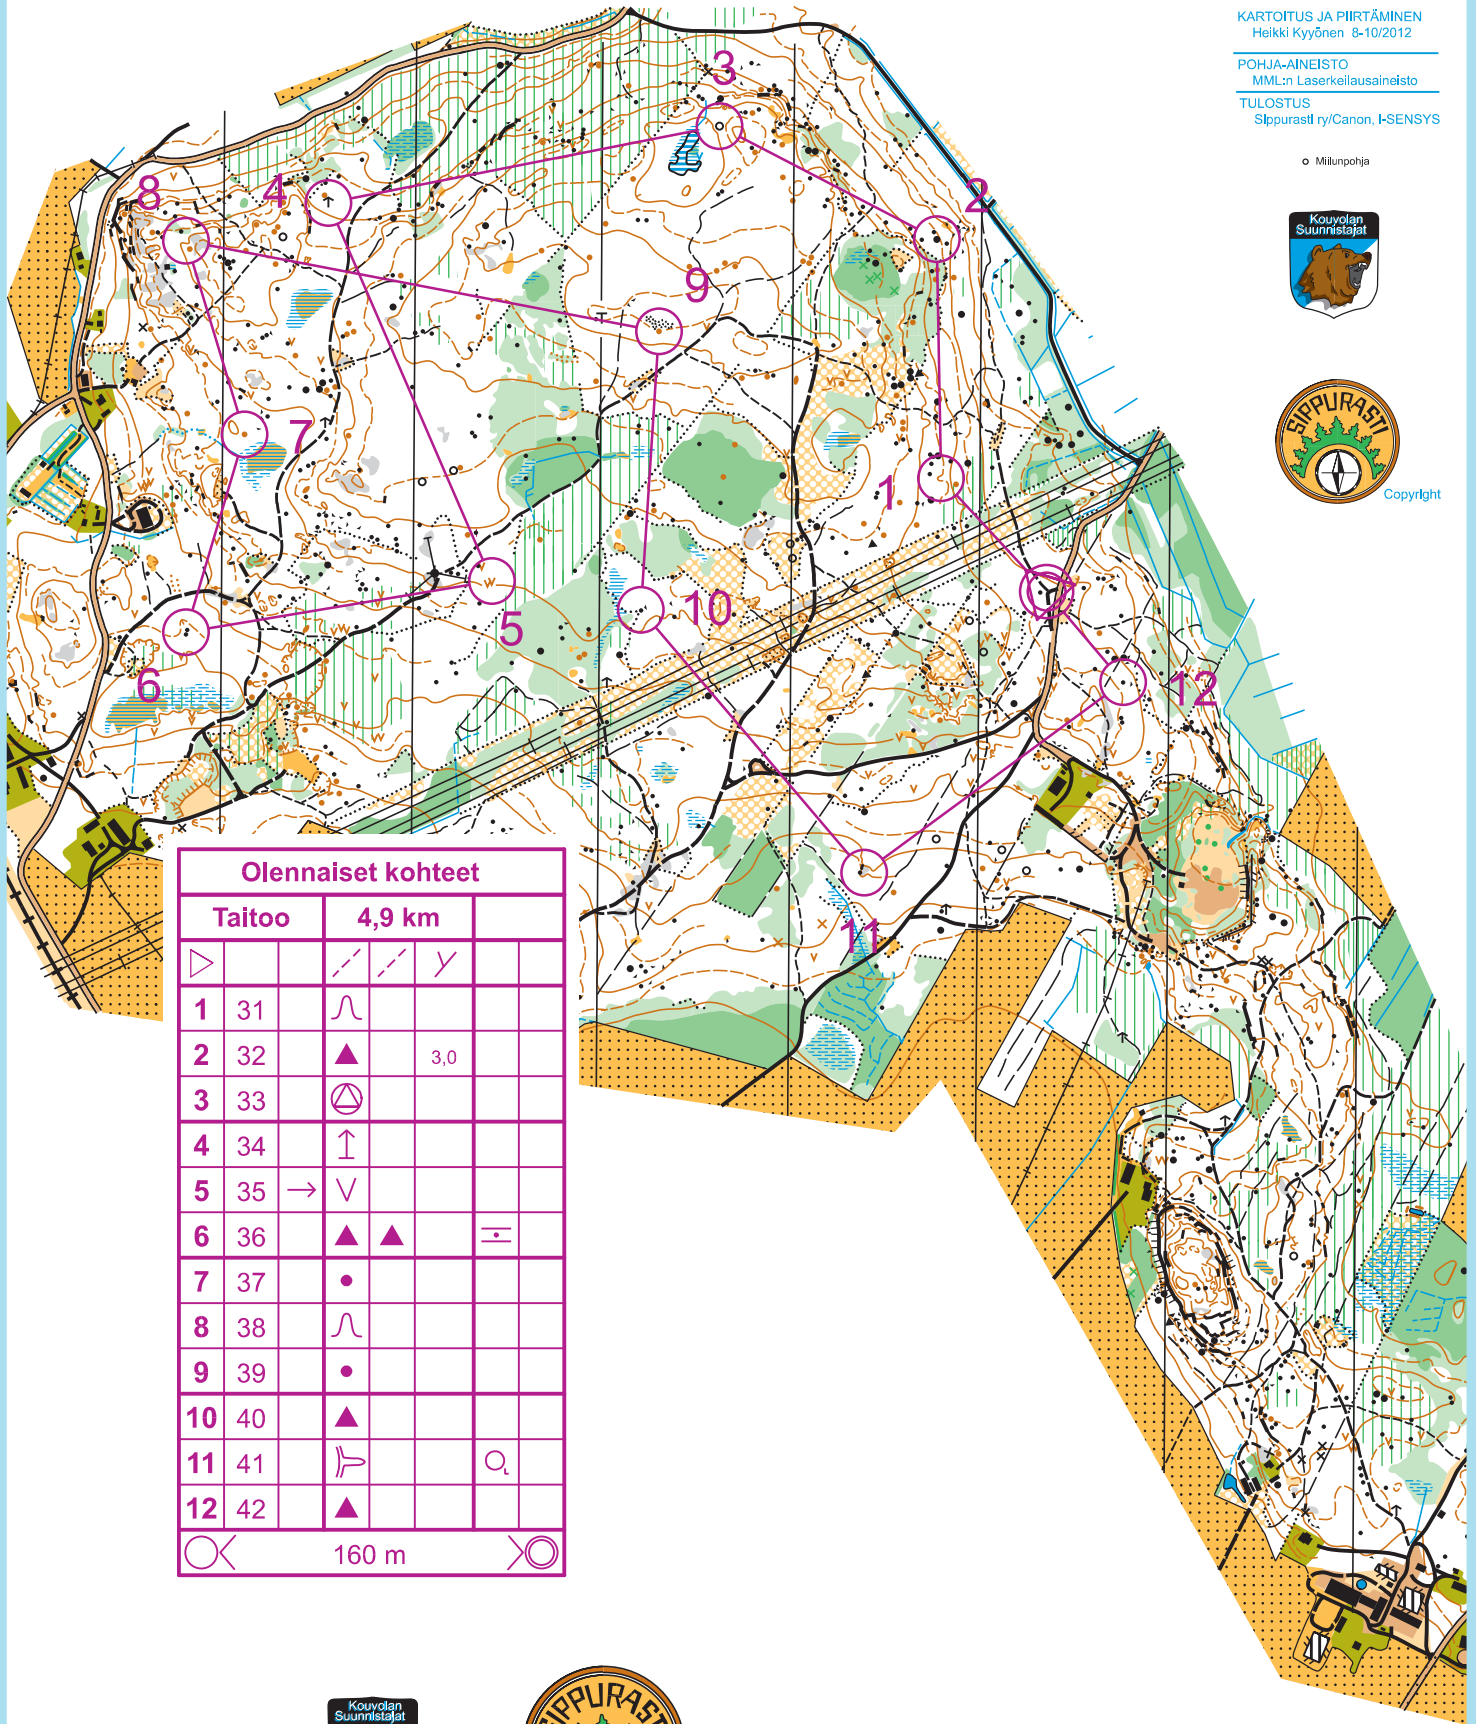

# Pillinkangas 1:10000

SUUNNISTUSKARTTA  
PILLINKANGAS

KOUVOLA  
1 : 10000 / 5 m

SUUNNISTUSKARTTA 12 08 15

KARTOITUS JA PIIRTÄMINEN  
Heikki Kyyönen 8-10/2012

POHJA-AINEISTO  
MML:n Laserkeilausaineisto

TULOSTUS  
Stppurasti ry/Canon, I-SENSYS

o Mäilunpohja

Copyright

## Olellaiset kohteet

Taitoo	4,9 km	
▷		∩ ∪
1	31	∩
2	32	▲ 3,0
3	33	⊙
4	34	↑
5	35	→ ∨
6	36	▲ ▲ =
7	37	•
8	38	∩
9	39	•
10	40	▲
11	41	⌋ ○
12	42	▲
○	160 m	○

Kouvolan

Copyright

Kartalla järjestettävästä tapahtumasta on sovitettava maanomistajien ja metsätalouden haltijain kanssa. Tiedot sopimuksista saa kartan tekijänoikeuden omistajalta.  
© SIPPURASTI ry